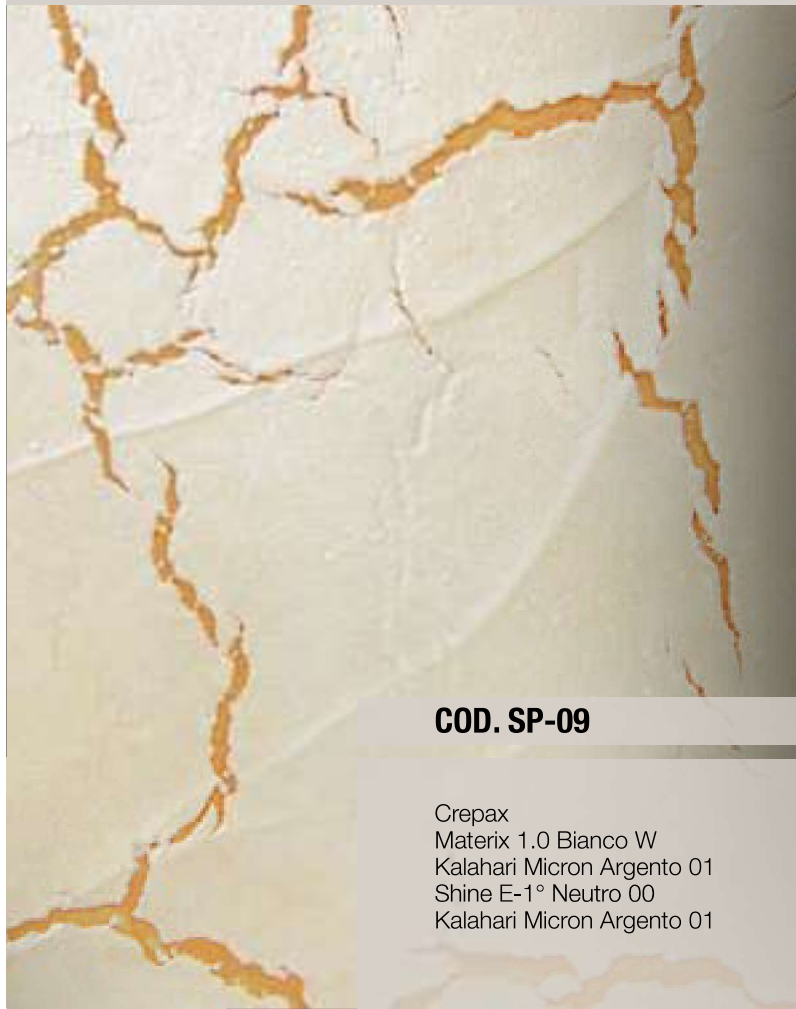

COD. SP-09

Crepax
Materix 1.0 Bianco W
Kalahari Micron Argento 01
Shine E-1° Neutro 00
Kalahari Micron Argento 01